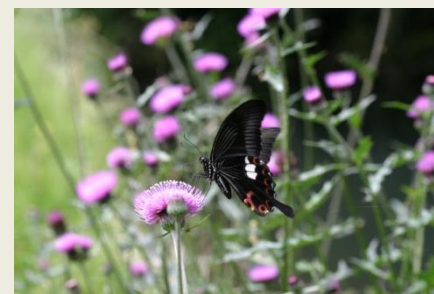

* 白川の花 五月 *

①明星ヶ岳頂上～南を (14-5-2)

②えびね蘭 (10-5-2)

⑨卵の花 (8-5-14)

⑩紫 蘭 (9-5-15)

③桐の花 (4-5-5)

④棕櫚の花 (4-5-5)

⑪薊&アゲハ (5-5-20)

⑫森青蛙 (9-5-20)

⑦うぐひす (10-5-5)

⑥はるじおん&蝶 (8-5-9)

⑬銀竜草 (5-5-23)

⑭忍冬すいかづら (5-5-27)

⑦立浪草 (5-5-11)

⑧子亀 (9-5-12)

⑮谷空木 (5-5-28)